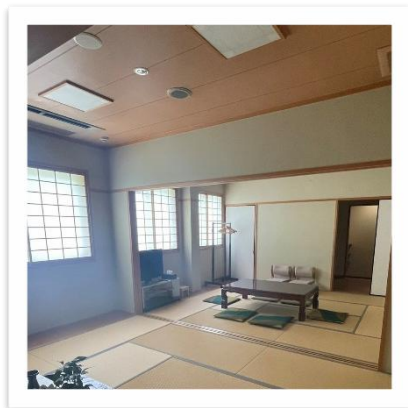

Y A S U R A G I H A L L

人生最後を飾る厳粛なる儀式「お葬式」。愛する個人の最期を大切に送りたい。皆様の思いに真心を込めて、お手伝いいたします。 やすらぎホールスタッフ一同

Y A S U R A G I H A L L

やすらぎホールの葬儀は・・・

葬儀規模やご予算に応じて

一般葬から家族葬まで幅広くご利用いただけます

安心の葬祭ディレクターも多数在籍！

遺族控室