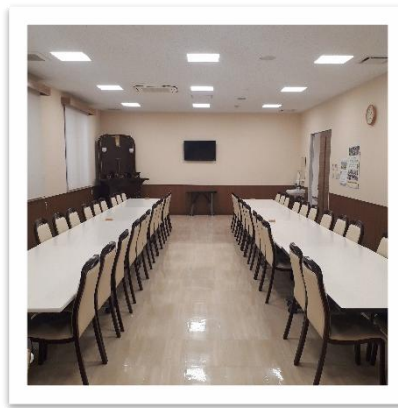

Y A S U R A G I H A L L

人生最後を飾る厳粛なる儀式「お葬式」。愛する個人の最期を大切に送りたい。皆様の思いに真心を込めて、お手伝いいたします。 やすらぎホールスタッフ一同

Y A S U R A G I H A L L

やすらぎホールの葬儀は・・・

葬儀規模やご予算に応じて

一般葬から家族葬まで幅広くご利用いただけます

安心の葬祭ディレクターも多数在籍！

遺族控室